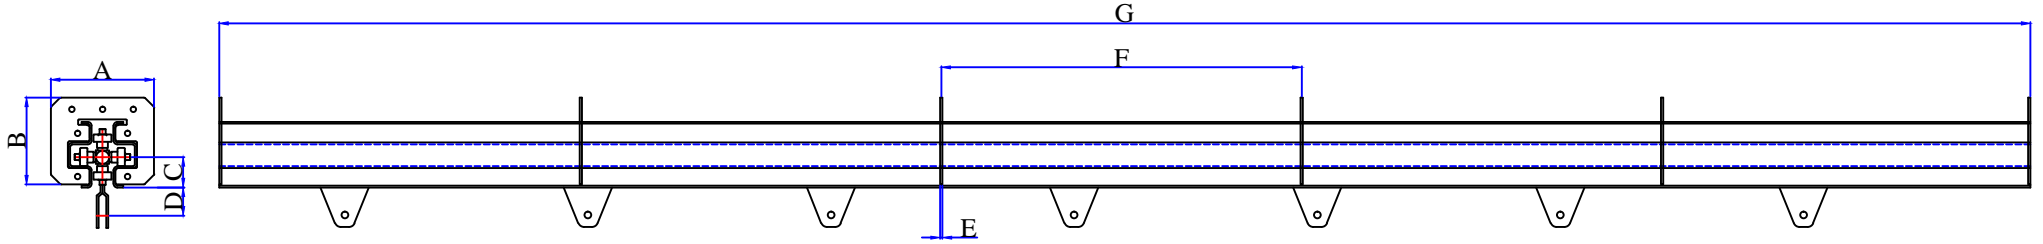

## KARDAN TİPİ KONVEYÖR RAY ÇEŞİTLERİ

TİPİ	GENEL BOYUTLARI ( mm )							AĞIRLIK Kg.
	A	B	C	D	E	F	G	
EM-30	145	170	50	45	5	596	2980	30
EM-40	190	160	55	35	5	596	2980	50
EM-45	210	175	60	25	5	596	2980	70